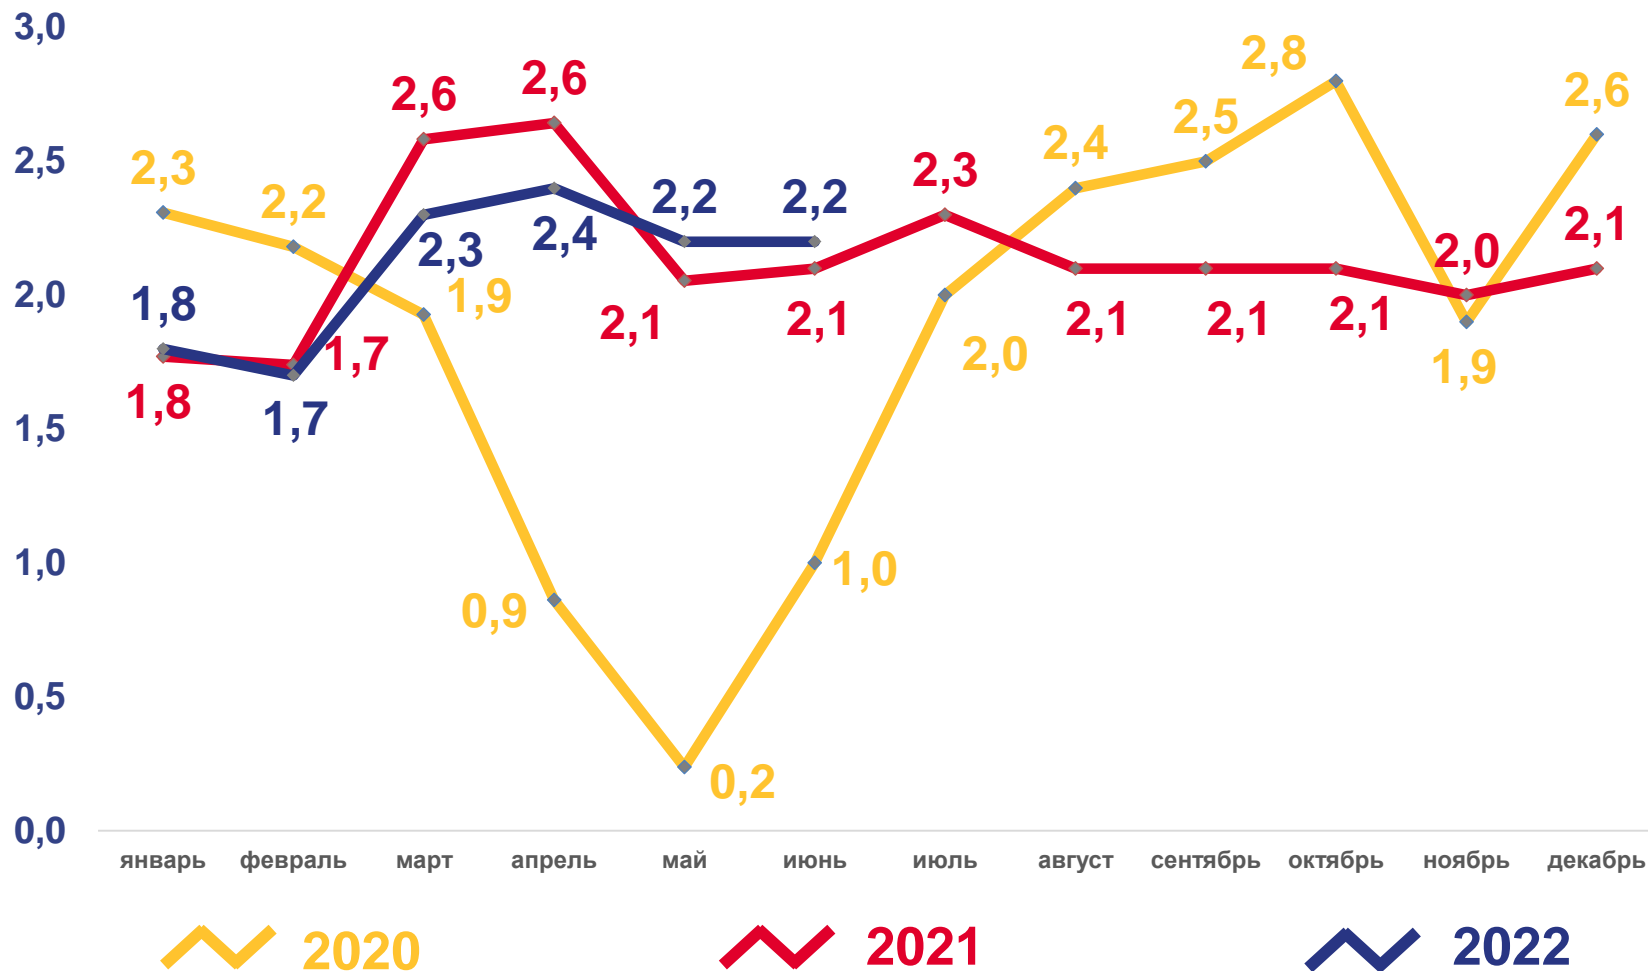

■ Число родившихся

■ Число умерших

— Естественная убыль

ЧИСЛО ЗАРЕГИСТРИРОВАННЫХ БРАКОВ, ТЫСЯЧ

Брачность

за январь-июнь 2022 года

24,2 тыс. браков

Число зарегистрированных браков

9,1 % в расчете на 1000 человек населения

Коэффициент брачности

ЧИСЛО ЗАРЕГИСТРИРОВАННЫХ РАЗВОДОВ, ТЫСЯЧ

Разводимость

за январь-июнь 2022 года

12,6 тыс. разводов

Число зарегистрированных разводов

4,7 ‰ в расчете на 1000 человек населения

Коэффициент разводимости

ОБЩИЕ ИТОГИ МИГРАЦИИ НАСЕЛЕНИЯ

ЧЕЛОВЕК

Миграционный прирост

за январь – июнь 2022 года

-1003 человек а

в пределах России

-812 человек