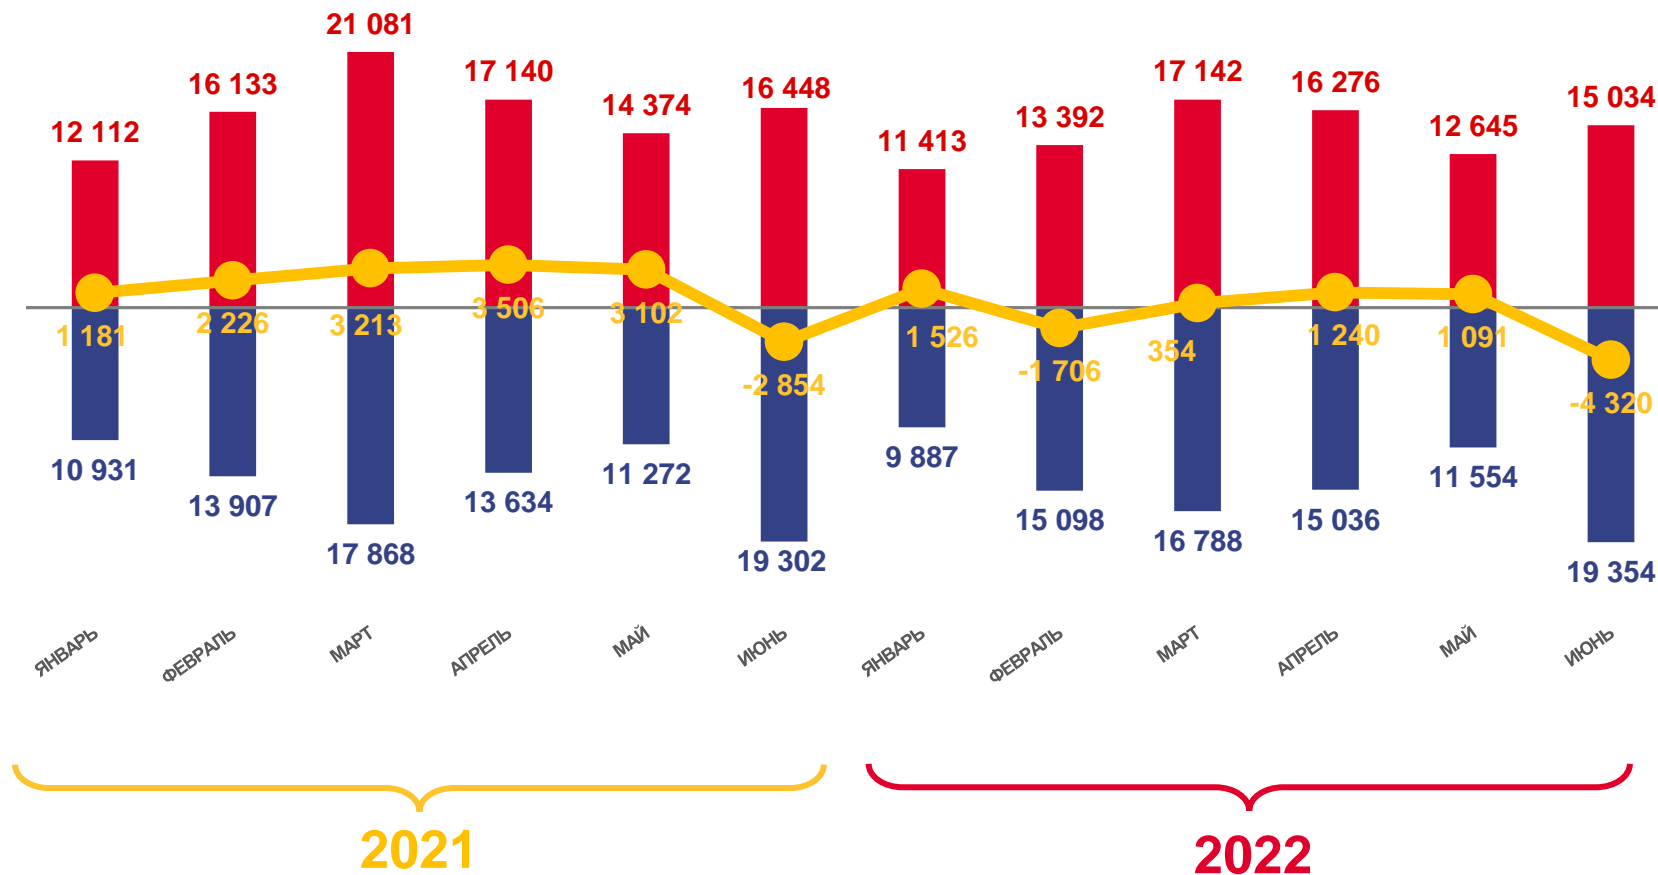

ЕСТЕСТВЕННОЕ ДВИЖЕНИЕ НАСЕЛЕНИЯ

ЧЕЛОВЕК

Показатели естественного движения населения за январь-июнь 2022 года

-9903 человека

Естественная убыль населения

-3,7‰ в расчете на 1000 человек населения

Коэффициент естественной убыли

9,1 % в расчете на 1000 человек населения

Коэффициент брачности

ЧИСЛО ЗАРЕГИСТРИРОВАННЫХ РАЗВОДОВ, ТЫСЯЧ

Разводимость

за январь-июнь 2022 года

12,6 тыс. разводов

Число зарегистрированных разводов

4,7 ‰ в расчете на 1000 человек населения

Коэффициент разводимости

ОБЩИЕ ИТОГИ МИГРАЦИИ НАСЕЛЕНИЯ

ЧЕЛОВЕК

Миграционный прирост

за январь – июнь 2022 года

-1003 человек а

в пределах России

-812 человек

международная миграция

■ Число прибывших
 ■ Число выбывших
 — Миграционный прирост, убыль (-)