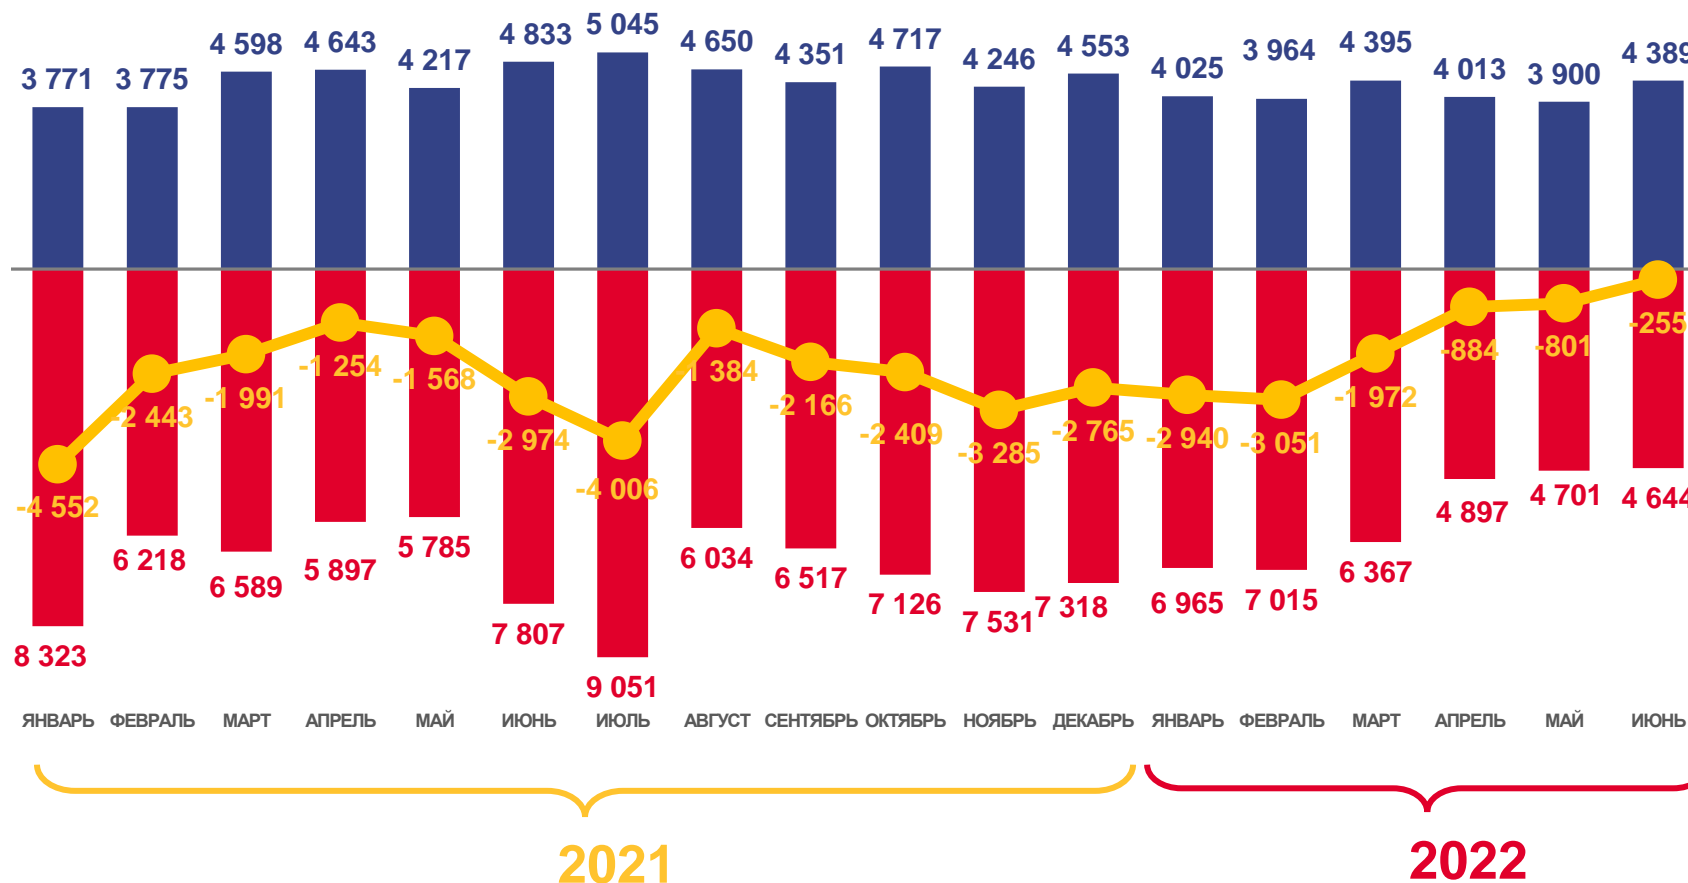

ЕСТЕСТВЕННОЕ ДВИЖЕНИЕ НАСЕЛЕНИЯ

ЧЕЛОВЕК

Показатели естественного движения населения за январь-июнь 2022 года

-9903 человека

Естественная убыль населения

-3,7‰ в расчете на 1000 человек населения

Коэффициент естественной убыли

■ Число родившихся

■ Число умерших

— Естественная убыль

ЧИСЛО ЗАРЕГИСТРИРОВАННЫХ БРАКОВ, ТЫСЯЧ

Брачность

за январь-июнь 2022 года

24,2 тыс. браков

Число зарегистрированных браков

9,1 % в расчете на 1000 человек населения

Коэффициент брачности

ЧИСЛО ЗАРЕГИСТРИРОВАННЫХ РАЗВОДОВ, ТЫСЯЧ

Разводимость

за январь-июнь 2022 года

12,6 тыс. разводов

Число зарегистрированных разводов

4,7 ‰ в расчете на 1000 человек населения