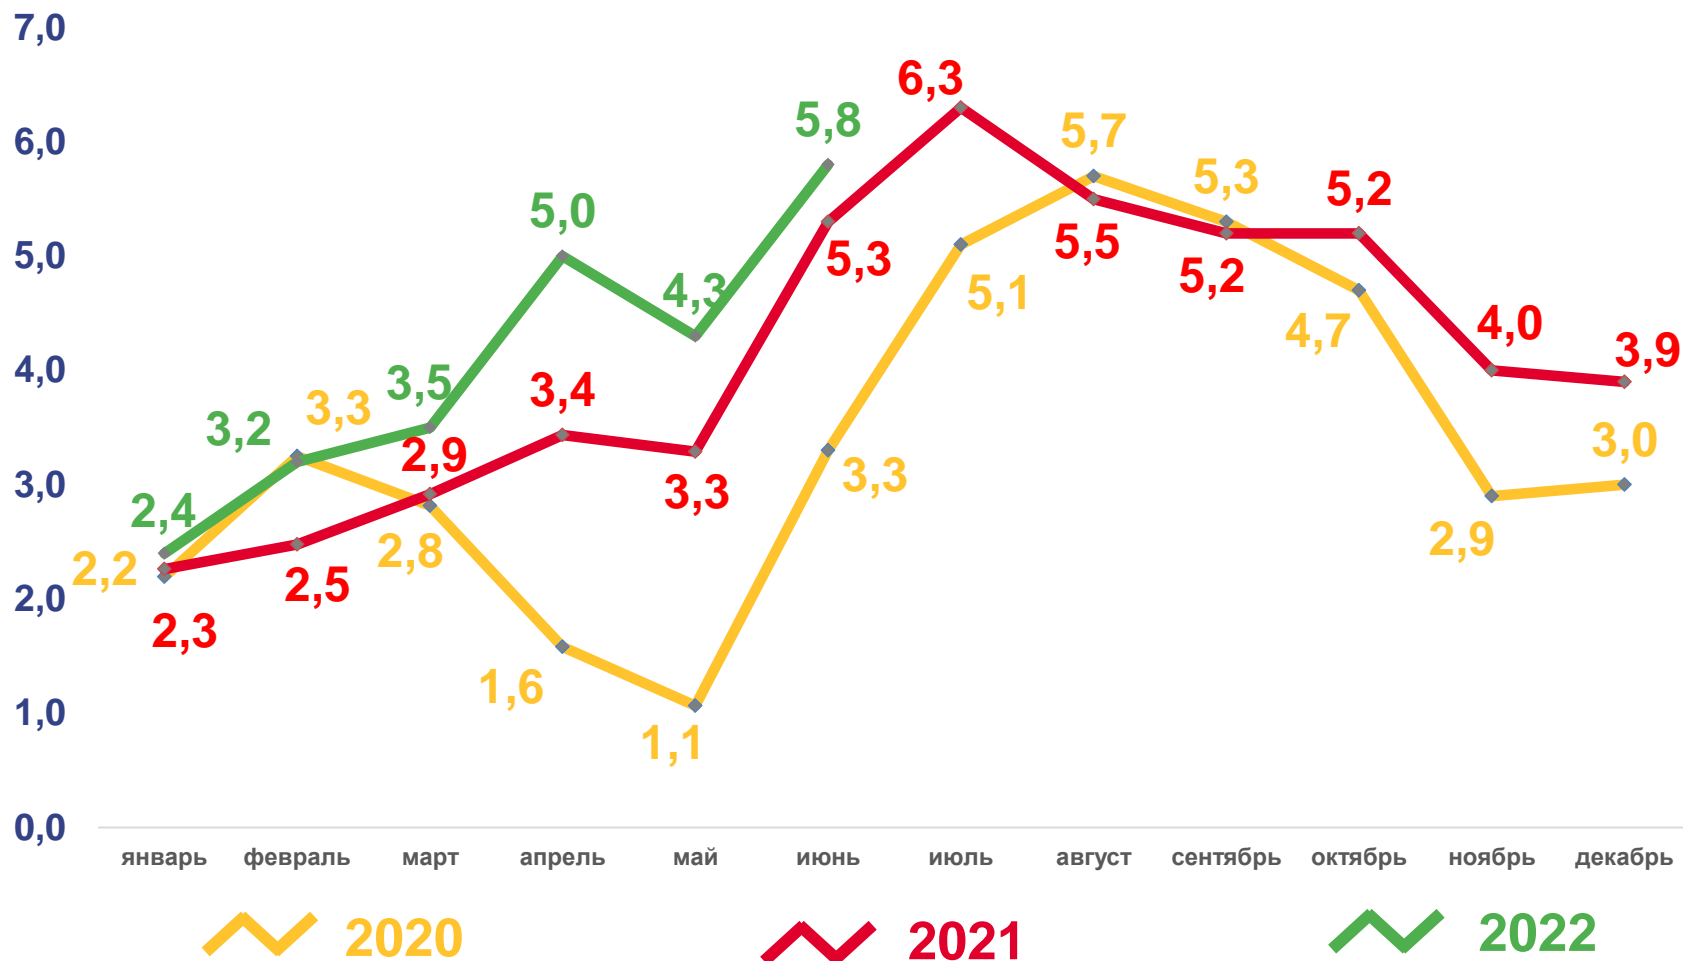

ЕСТЕСТВЕННОЕ ДВИЖЕНИЕ НАСЕЛЕНИЯ

ЧЕЛОВЕК

Показатели естественного движения населения за январь-июнь 2022 года

-9903 человека

Естественная убыль населения

-3,7‰ в расчете на 1000 человек населения

Коэффициент естественной убыли

■ Число родившихся

■ Число умерших

— Естественная убыль

ЧИСЛО ЗАРЕГИСТРИРОВАННЫХ БРАКОВ, ТЫСЯЧ

Брачность

за январь-июнь 2022 года

24,2 тыс. браков

Число зарегистрированных браков

9,1 % в расчете на 1000 человек населения

Коэффициент брачности

ЧИСЛО ЗАРЕГИСТРИРОВАННЫХ РАЗВОДОВ, ТЫСЯЧ

Разводимость

за январь-июнь 2022 года

12,6 тыс. разводов

Число зарегистрированных разводов

4,7 ‰ в расчете на 1000 человек населения

Коэффициент разводимости

ОБЩИЕ ИТОГИ МИГРАЦИИ НАСЕЛЕНИЯ

ЧЕЛОВЕК

Миграционный прирост

за январь – июнь 2022 года

-1003 человек а

в пределах России

-812 человек